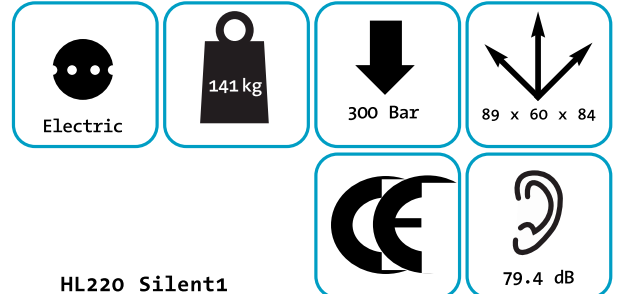

HL220/270 Silent Series

- Ⓝ Ook verkrijgbaar in 200 bar DIN of 200 bar INTER
- ⓔ Also available in 200 bar DIN or 200 bar INTER
- ⓕ Disponible en version 200 bar DIN ou en version 200 bar INTER

Standard accessories

- Ⓝ Start/stop
 - Urenteller
 - Automatische afslag
 - Automatische condenslozing
 - Uitwendige olieniveau-meter
 - 2 st. vulslangen, incl. afsluiter en ontluchting
- ⓔ Start/stop
 - Hour meter
 - Auto stop
 - Auto drain
 - External oil level meter
 - 2 pcs. filling hoses, incl. valve and pressure relieve
- ⓕ Commande Marche/arrêt
 - Compteur horaire
 - Arrêt automatique
 - Purge automatique
 - Niveau d'huile externe
 - 2 flexibles avec robinets de remplissage à purge intégrée