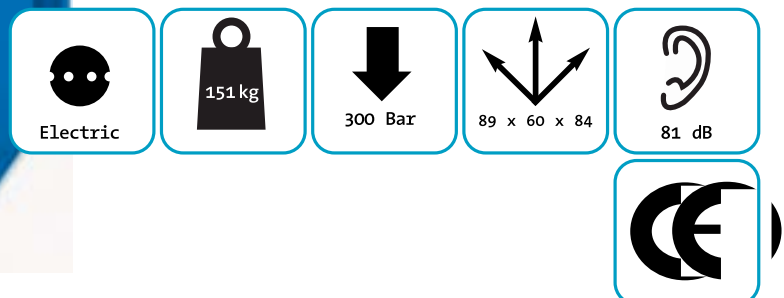

HL220/270 Silent Series

- Ⓝ Ook verkrijgbaar in 200 bar DIN of 200 bar INTER
- ⓔ Also available in 200 bar DIN or 200 bar INTER
- ⓕ Disponible en version 200 bar DIN ou en version 200 bar INTER

Standard accessories

- Ⓝ Start/stop
  - Urenteller
  - Automatische afslag
  - Automatische condenslozing
  - Uitwendige olieniveau-meter
  - 2 st. vulslangen, incl. afsluiter en ontluchting
- ⓔ Start/stop
  - Hour meter
  - Auto stop
  - Auto drain
  - External oil level meter
  - 2 pcs. filling hoses, incl. valve and pressure relieve
- ⓕ Commande Marche/arrêt
  - Compteur horaire
  - Arrêt automatique
  - Purge automatique
  - Niveau d'huile externe
  - 2 flexibles avec robinets de remplissage à purge intégrée